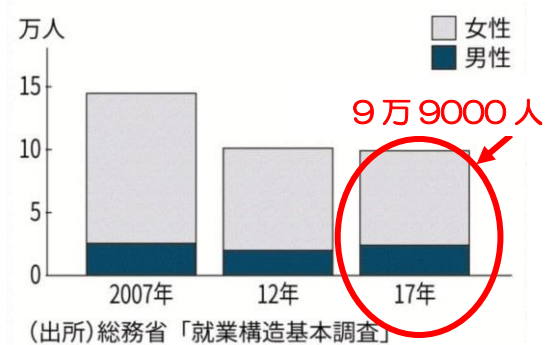

【今月の介護ニュース】

仕事と両立、対策道半ば 介護離職年間 9万9000人 日経新聞 2019.11.17

親の介護は多くの方が直面しうる身近な問題だが、仕事との両立は容易でない。

総務省の2017年の就業構造基本調査によると、過去1年間に介護や看護を理由に離職した人は約9万9千人に上る。 そのうち約4分の3が女性だ。

政府は介護離職の防止対策を講じる企業に助成金を出すなどの施策を進めている。ただ、問題解決に近道はないのが現状だ。

※介護のケアサポートが受けられる高齢者向け住宅の重要性はますます高くなっています。

過去1年間に介護・看護で離職した人